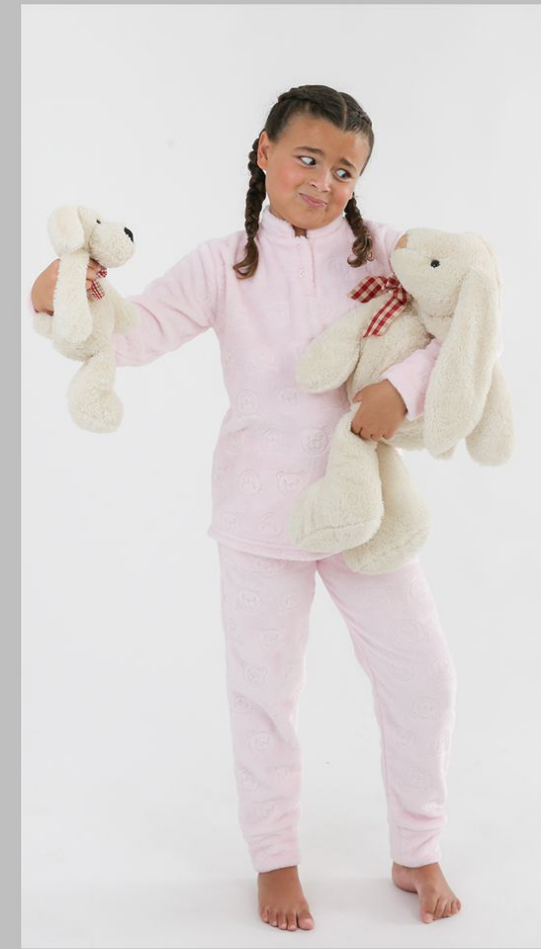

DOUBLY
SOFT

9899

9399

9299

DOUBLY
SOFT

size:	48	S
taille:	50	M
tam:	52	L
talla:	54	XL

Anos	Age	Altura	Height
Âge	Edad	Hauteur	Altura
13-14		164 cm	
11-12		152 cm	
9-10		140 cm	
7-8		128 cm	
5-6		118 cm	
4-5		110 cm	
3-4		104 cm	
2-3		98 cm	